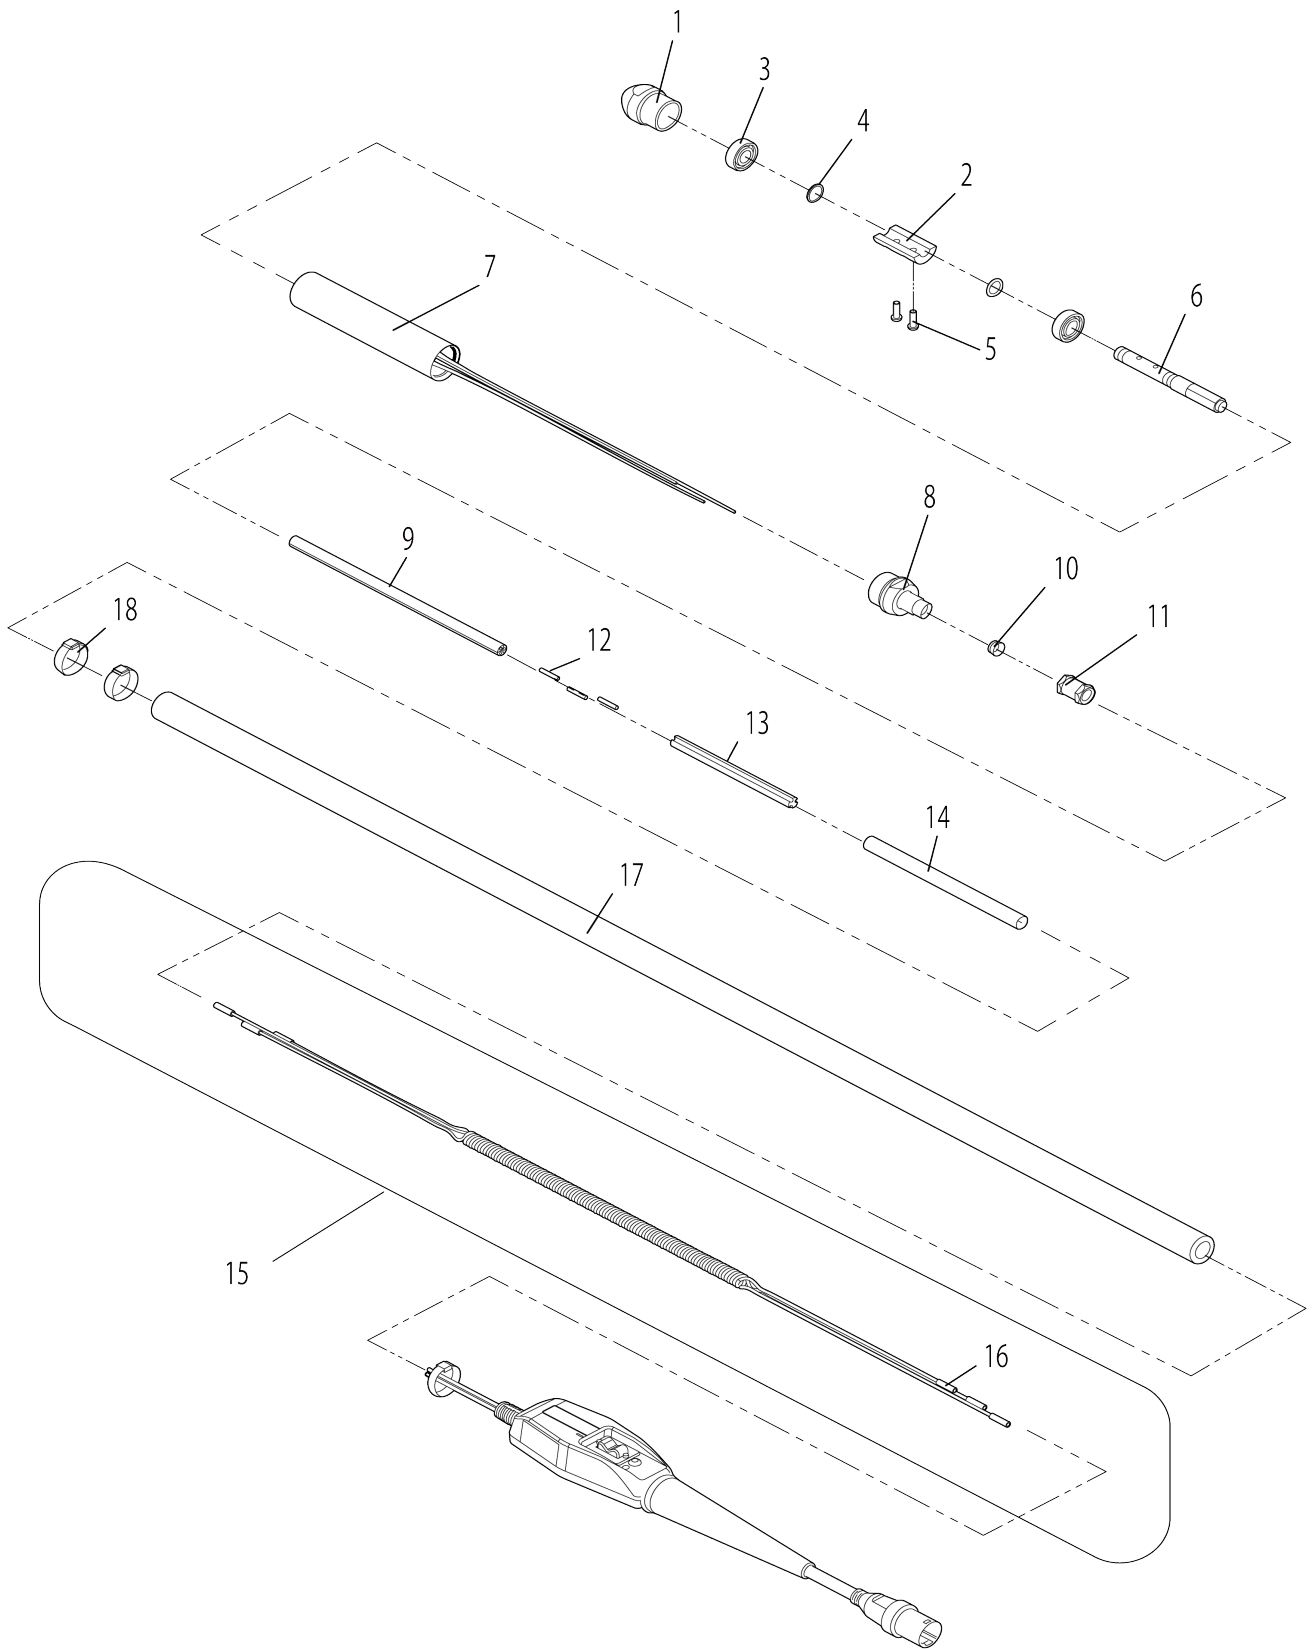

Model No.VR001C CORDLESS CONCRETE VIBRATOR

Model No.VR001C CORDLESS CONCRETE VIBRATOR

Model No.VR001C CORDLESS CONCRETE VIBRATOR

Obj. č.	Obj. č.	Popis	Možnost záměny	Množství	Nový/Stary	Poznámka 1	Poznámka 2
001	HA00000310	VIBRATOR CAP		1		v	
002	HA00000311	ECCENTRIC WEIGHT		1		excentr	
003	HA00000312	BEARING 6202JR2LLHC3		2		lo	
004	HA00000313	WASHER M15.5X22		2		podlo	
005	HA00000314	H.S.H. BUTTON BOLT M6X20		2			
006	HA00000315	ROTOR		1		rotor	
007	HA00000316	MOTOR ASSEMBLY		1		motor	
008	HA00000317	HOSE JOINT		1		spojka	
009	HA00000318	TUBE R6.5X3.5-300		3		trubka	
010	HA00000319	RUBBER RING M13X17		1		pry	
011	HA00000320	HOSE ADAPTER		1		adapt	
012	HA00000321	HEAT-SHRINK TUBING R1/8X30		3		trubi	
013	HA00000322	INTERNAL CABLE GUIDE		1		vnit	
014	HA00000323	HEAT-SHRINK TUBING 15X220		1		trubi	
015	HA00000324	INTERNAL CABLE ASSEMBLY(1.5 M)		1		sestava vnit	
015		INC. 16					
016	HA00000325	BUTT CRIMP CONNECTOR		6			
017	HA00000326	HOSE M20X33X1.5M		1		hadice 20x33x1 5m	
018	HA00000327	HOSE CLAMP M38 W10		3		svorka hadice	
019	HA00000328	INVERTER CASE		1		pouzdro invertoru	
020	HA00000329	LED LENS COVER		1	*	kryt	
020-1	HA00000379	LED LENS COVER	S	1			
021	HA00000330	CIRCUIT BOARD LED		1		led obvodov	
022	HA00000331	PAN HEAD SCREW M3X6		2			
023	HA00000332	SWITCH		1		p	
024	HA00000333	SWITCH COVER		1		kryt	
025	HA00000334	SWITCH PLATE		1		sp	
026	HA00000335	PAN HEAD SCREW M3X12		2			
027	HA00000336	CIRCUIT BOARD ASSEMBLY		1		deska VR001C/02C/03C/04C	
028	HA00000337	FUSE		1		pojistka	
029	HA00000338	HEX BOLT M5X12		2			
030	HA00000079	SPRING WASHER 5		2		pru	
031	HA00000339	LOCK NUT M5		4		pojistn	
032	HA00000340	RING TERMINAL		1		terminal	
033	HA00000341	INSULATION SHEET B		1		izolace	
034	HA00000342	CABLE STOPPER		1		zar	
035	HA00000343	HARNESS BOARD		1		deska	
036	HA00000344	CABLE ASS'Y		1		kabel	
036		INC. 53					
037	HA00000346	CORD CLAMP		1		svorka na	
038	HA00000347	PAN HEAD SCREW M4X10		6			
039	HA00000348	CLOSED END CONNECTOR CE-8		1		uzav	
040	HA00000349	CABLE TIES		2		stahovac	
041	HA00000350	INSULATION SHEET		1		izolace	
042	HA00000351	RUBBER RING M15X22X16		1		krou	
043	HA00000313	WASHER M15.5X22		1		podlo	
044	HA00000352	COMPRESSION NUT M15.5		1		matice	