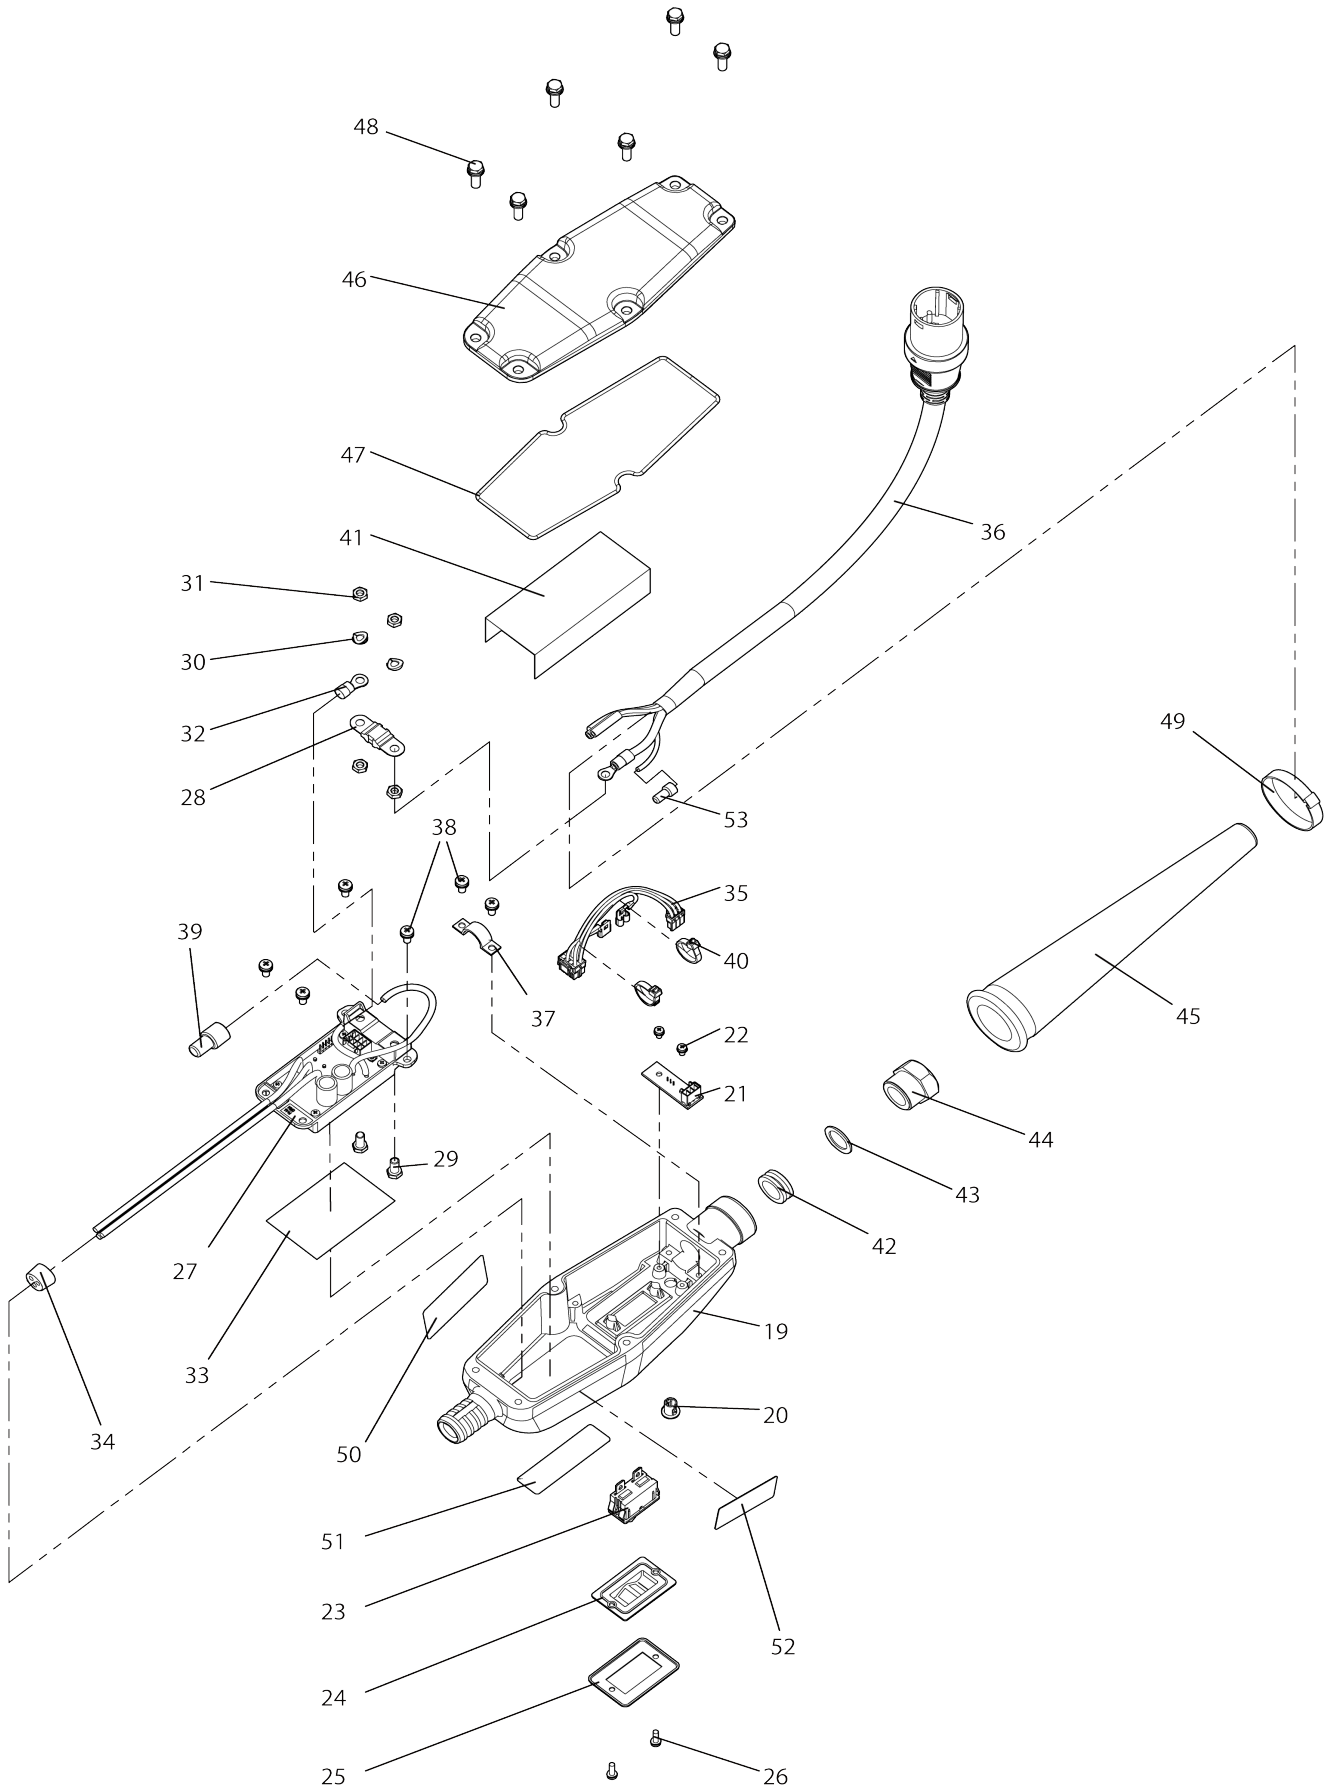

Model No.VR001C CORDLESS CONCRETE VIBRATOR

Model No.VR001C CORDLESS CONCRETE VIBRATOR

Model No.VR001C CORDLESS CONCRETE VIBRATOR

Obj. č.	Obj. č.	Popis	Možnost záměny	Množství	Nový/Stary	Poznámka 1	Poznámka 2
001	HA00000310	VIBRATOR CAP		1		v	
002	HA00000311	ECCENTRIC WEIGHT		1		excentr	
003	HA00000312	BEARING 6202JR2LLHC3		2		lo	
004	HA00000313	WASHER M15.5X22		2		podlo	
005	HA00000314	H.S.H. BUTTON BOLT M6X20		2			
006	HA00000315	ROTOR		1		rotor	
007	HA00000316	MOTOR ASSEMBLY		1		motor	
008	HA00000317	HOSE JOINT		1		spojka	
009	HA00000318	TUBE R6.5X3.5-300		3		trubka	
010	HA00000319	RUBBER RING M13X17		1		pry	
011	HA00000320	HOSE ADAPTER		1		adapt	
012	HA00000321	HEAT-SHRINK TUBING R1/8X30		3		trubi	
013	HA00000322	INTERNAL CABLE GUIDE		1		vnit	
014	HA00000323	HEAT-SHRINK TUBING 15X220		1		trubi	
015	HA00000324	INTERNAL CABLE ASSEMBLY(1.5 M)		1		sestava vnit	
015		INC. 16					
016	HA00000325	BUTT CRIMP CONNECTOR		6			
017	HA00000326	HOSE M20X33X1.5M		1		hadice 20x33x1 5m	
018	HA00000327	HOSE CLAMP M38 W10		3		svorka hadice	
019	HA00000328	INVERTER CASE		1		pouzdro invertoru	
020	HA00000329	LED LENS COVER		1	*	kryt	
020-1	HA00000379	LED LENS COVER	S	1			
021	HA00000330	CIRCUIT BOARD LED		1		led obvodov	
022	HA00000331	PAN HEAD SCREW M3X6		2			
023	HA00000332	SWITCH		1		p	
024	HA00000333	SWITCH COVER		1		kryt	
025	HA00000334	SWITCH PLATE		1		sp	
026	HA00000335	PAN HEAD SCREW M3X12		2			
027	HA00000336	CIRCUIT BOARD ASSEMBLY		1		deska VR001C/02C/03C/04C	
028	HA00000337	FUSE		1		pojistka	
029	HA00000338	HEX BOLT M5X12		2			
030	HA00000079	SPRING WASHER 5		2		pru	
031	HA00000339	LOCK NUT M5		4		pojistn	
032	HA00000340	RING TERMINAL		1		terminal	
033	HA00000341	INSULATION SHEET B		1		izolace	
034	HA00000342	CABLE STOPPER		1		zar	
035	HA00000343	HARNESS BOARD		1		deska	
036	HA00000344	CABLE ASS'Y		1		kabel	
036		INC. 53					
037	HA00000346	CORD CLAMP		1		svorka na	
038	HA00000347	PAN HEAD SCREW M4X10		6			
039	HA00000348	CLOSED END CONNECTOR CE-8		1		uzav	
040	HA00000349	CABLE TIES		2		stahovac	
041	HA00000350	INSULATION SHEET		1		izolace	
042	HA00000351	RUBBER RING M15X22X16		1		krou	
043	HA00000313	WASHER M15.5X22		1		podlo	
044	HA00000352	COMPRESSION NUT M15.5		1		matice	