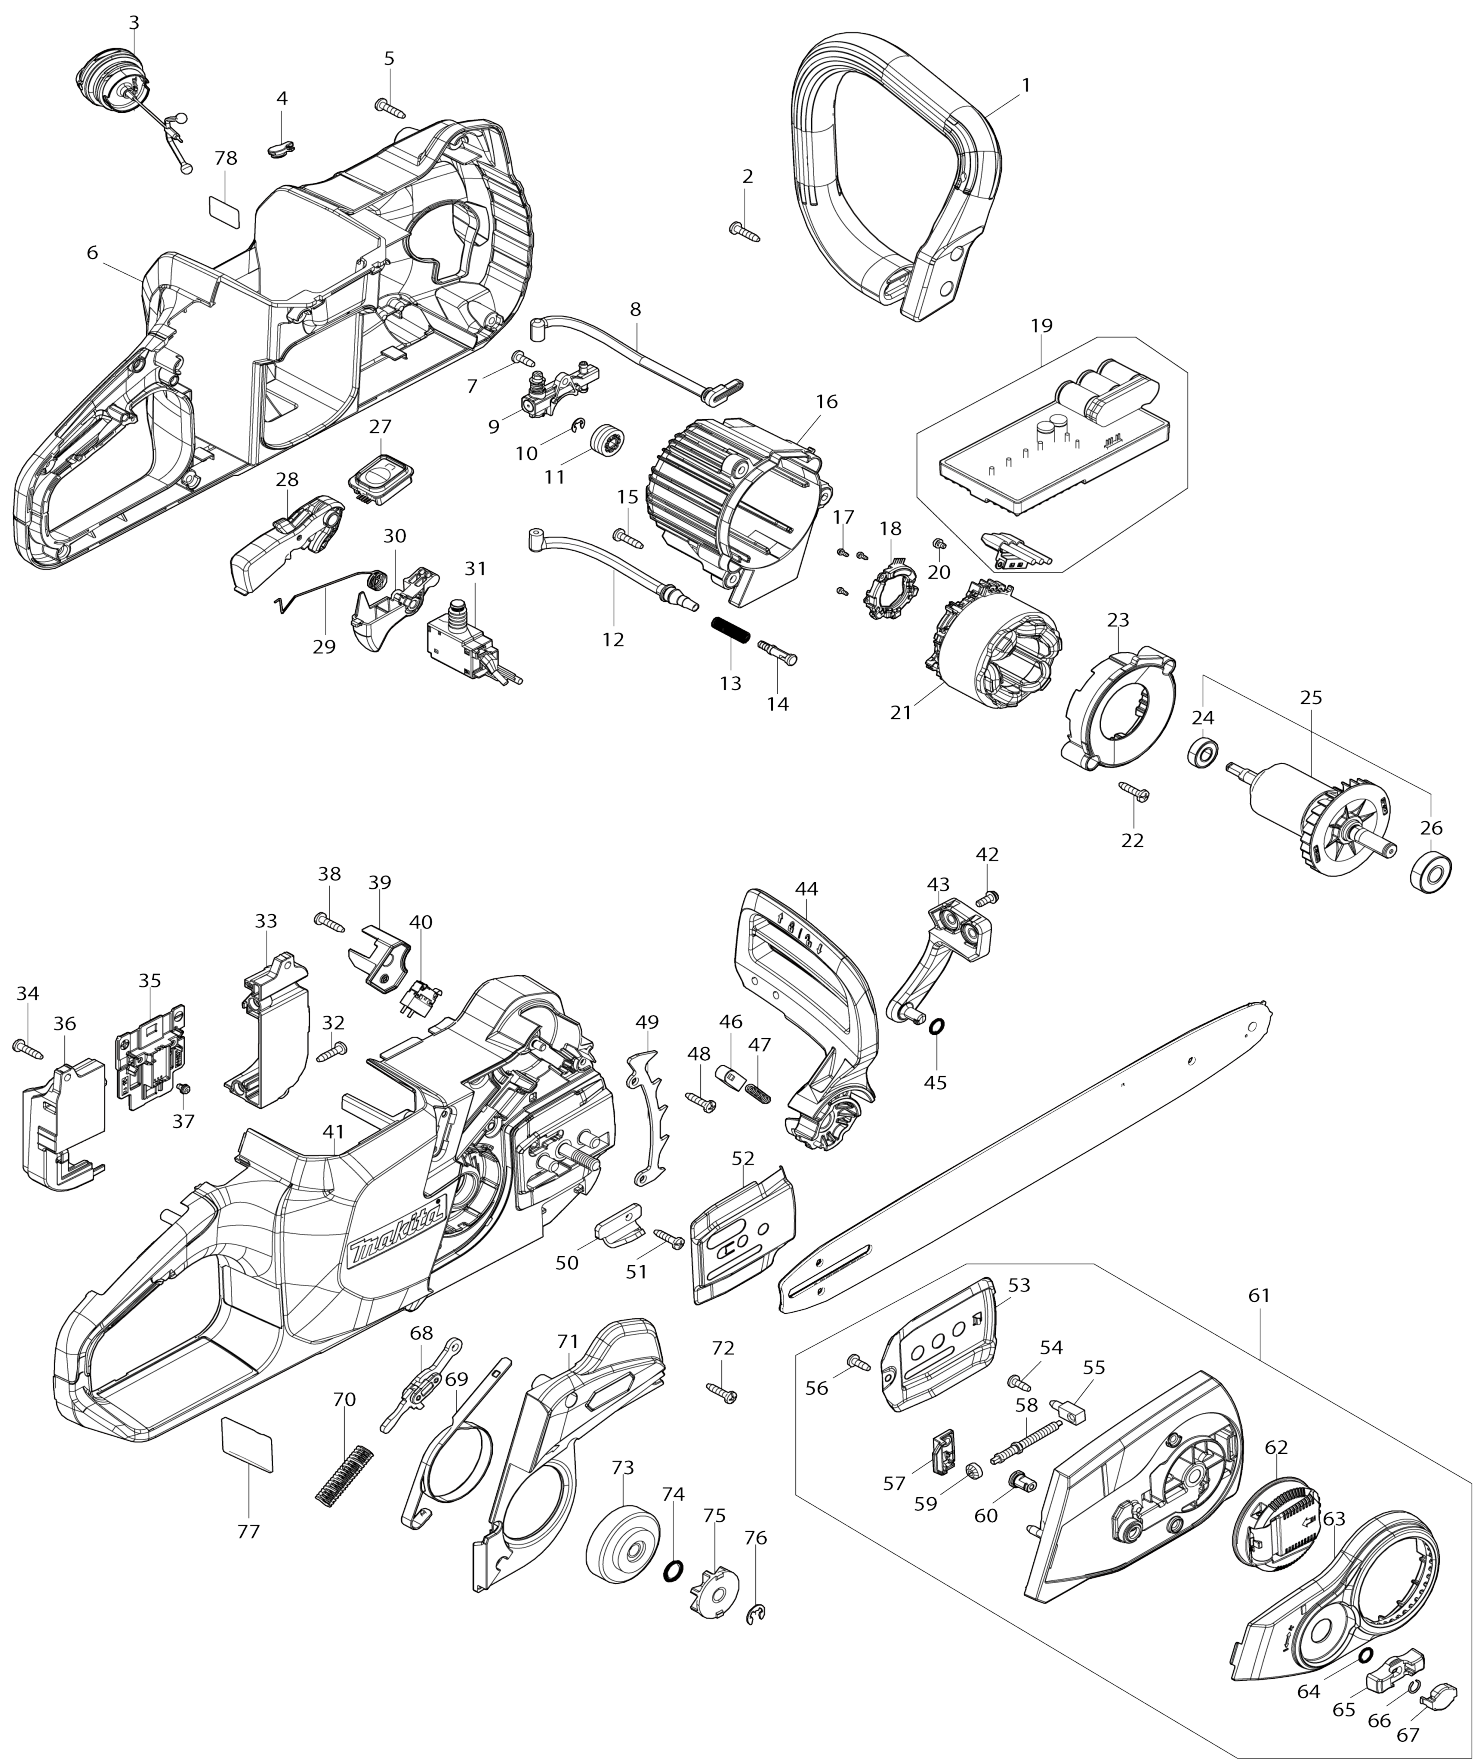

Model No. UC023G 400MM CORDLESS CHAIN SAW

Model No. UC023G 400MM CORDLESS CHAIN SAW

Obj. č.	Obj. č.	Popis	Možnost zá měny	Množ ství	Nový/ Starý	Poznámka 1	Poznámka 2
001	413W79-4	FRONT HANDLE		1		p	
002	266326-2	šroub 4x18=new265995-6		4			
003	122A77-2	TANK CAP ASSEMBLY		1		v	
C10	213A30-0	O-RING 29.5		1			
004	422467-6	CAP		1		v	
005	266326-2	šroub 4x18=new265995-6		9			
006	1830U4-5	HOUSING SET		1		obal	
C10	8074U1-8	CAUTION LABEL		1			
006		INC. 4,41					
007	266427-6	TAPPING SCREW 4X12		1			
008	422B10-3	OIL TUBE 3-134		1		olejov	
009	140L95-4	OIL PUMP COMPLETE		1		olejov	
010	961011-9	zajišťovací kroužek		1		zaji	
011	226884-0	WORM GEAR		1		p	
012	422B09-8	OIL TUBE 3-114		1		olejov	
013	231975-4	pružina DCS230T/UC3020A=old0 21245060		1		pru	
014	452666-6	NIPPLE		1			
015	266326-2	šroub 4x18=new265995-6		3			
016	413W73-6	MOTOR HOUSING		1		sk	
017	652119-7	PAN HEAD SCREW M2X6		3			
018	632V15-7	SENSOR UNIT		1		jednotka sn	
019	620N62-2	CONTROLLER		1		ovlada	
020	652069-6	FLAT HEAD SCREW M3X6		3			
021	629C60-7	STATOR		1		stator	
022	266326-2	šroub 4x18=new265995-6		2			
023	413W74-4	BAFFLE PLATE		1		p	
024	210016-9	BALL BEARING 698ZZ		1		kuli	
025	519840-0	ROTOR ASSEMBLY		1		rotor	
025		INC. 24,26					
026	210059-1	BALL BEARING 600DDW		1			
027	620N64-8	SWITCH CIRCUIT COMPLETE		1		sp	
028	141V01-2	LOCK OFF LEVER COMPLETE		1		p	
029	232850-7	TORSION SPRING 10		1		pru	
030	413C93-0	SWITCH LEVER		1		p	
031	650048-8	SWITCH C3JR-4B-PAND6-1		1		sp	
032	266326-2	šroub 4x18=new265995-6		2			
033	1830H3-6	TERMINAL BOX SET		1		svorkovnice	
C10	263005-3	vymezovací čep 6		2			
033		INC. 36					
034	266326-2	šroub 4x18=new265995-6		3			
035	632V23-8	TERMINAL UNIT		1		koncov	
036	1830H3-6	TERMINAL BOX SET		1		svorkovnice	
C10	263005-3	vymezovací čep 6		2			
036		INC. 33					
037	652031-1	PAN HEAD SCREW M3X6		2			
038	266326-2	šroub 4x18=new265995-6		1			
039	413W72-8	MICRO SWITCH GUARD		1		chr	