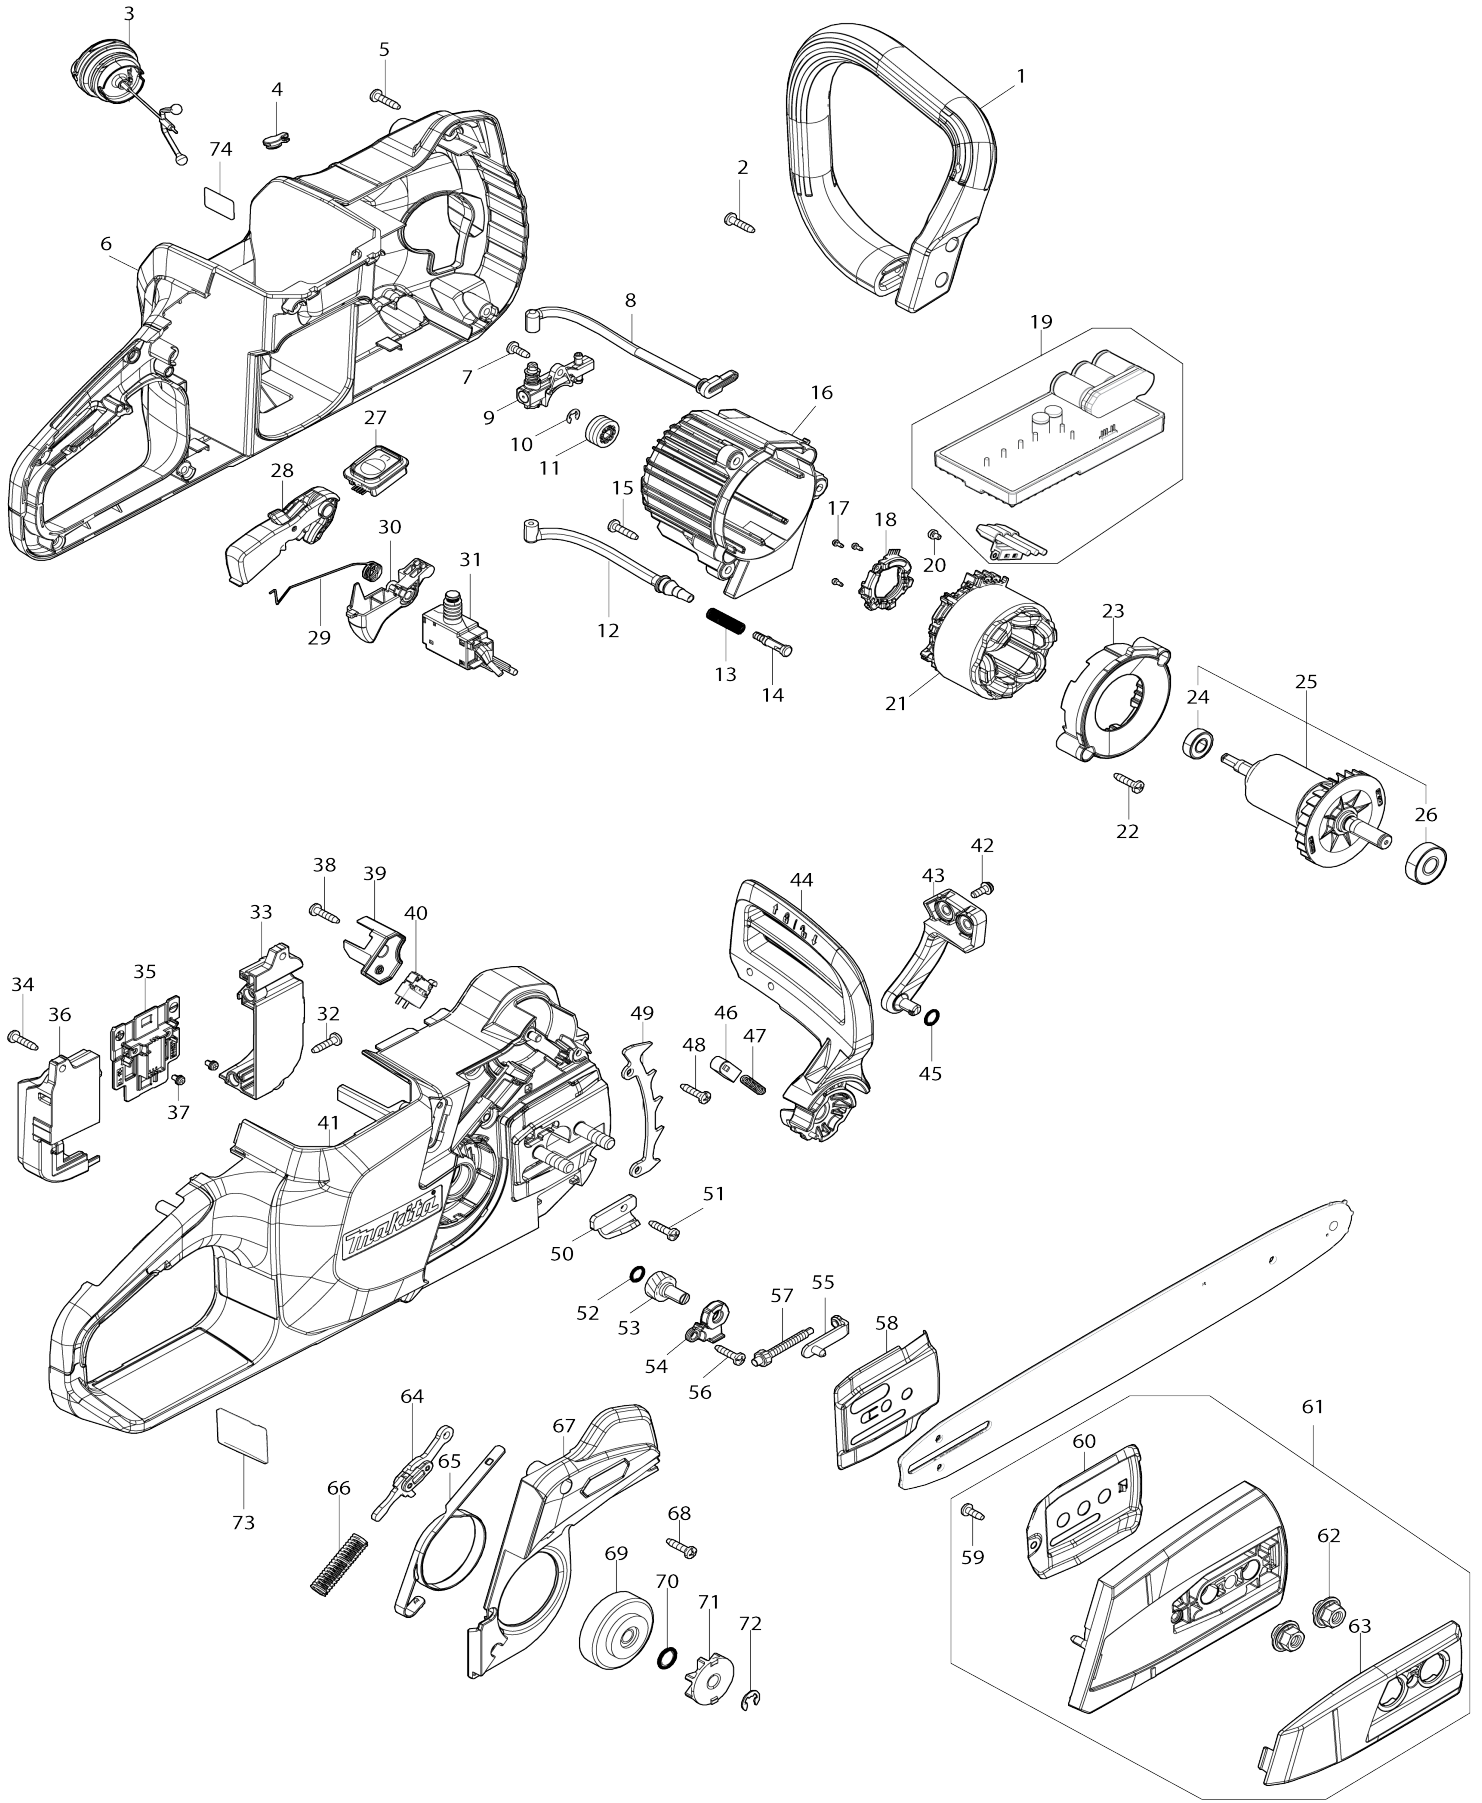

# Model No. UC025G 350MM CORDLESS CHAIN SAW

**Model No.UC025G 350MM CORDLESS CHAIN SAW**

Obj. č.	Obj. č.	Popis	Možnost zá měny	Množ ství	Nový/ Starý	Poznámka 1	Poznámka 2
001	413W79-4	FRONT HANDLE		1		p	
002	266326-2	šroub 4x18=new265995-6		4			
003	122A77-2	TANK CAP ASSEMBLY		1		v	
C10	213A30-0	O-RING 29.5		1			
004	422467-6	CAP		1		v	
005	266326-2	šroub 4x18=new265995-6		9			
006	1830U9-5	HOUSING SET		1		obal	
C10	8074U1-8	CAUTION LABEL		1			
006		INC. 4,41					
007	266427-6	TAPPING SCREW 4X12		1			
008	422B10-3	OIL TUBE 3-134		1		olejov	
009	140L95-4	OIL PUMP COMPLETE		1		olejov	
010	961011-9	zajišťovací kroužek		1		zaji	
011	226884-0	WORM GEAR		1		p	
012	422B09-8	OIL TUBE 3-114		1		olejov	
013	231975-4	pružina DCS230T/UC3020A=old0 21245060		1		pru	
014	452666-6	NIPPLE		1			
015	266326-2	šroub 4x18=new265995-6		3			
016	413W73-6	MOTOR HOUSING		1		sk	
017	652119-7	PAN HEAD SCREW M2X6		3			
018	632V15-7	SENSOR UNIT		1		jednotka sn	
019	620N62-2	CONTROLLER		1		ovlada	
020	652069-6	FLAT HEAD SCREW M3X6		3			
021	629C60-7	STATOR		1		stator	
022	266326-2	šroub 4x18=new265995-6		2			
023	413W74-4	BAFFLE PLATE		1		p	
024	210016-9	BALL BEARING 698ZZ		1		kuli	
025	519840-0	ROTOR ASSEMBLY		1		rotor	
025		INC. 24,26					
026	210059-1	BALL BEARING 600DDW		1			
027	620N64-8	SWITCH CIRCUIT COMPLETE		1		sp	
028	141V01-2	LOCK OFF LEVER COMPLETE		1		p	
029	232850-7	TORSION SPRING 10		1		pru	
030	413C93-0	SWITCH LEVER		1		p	
031	650048-8	SWITCH C3JR-4B-PAND6-1		1		sp	
032	266326-2	šroub 4x18=new265995-6		2			
033	1830H3-6	TERMINAL BOX SET		1		svorkovnice	
C10	263005-3	vymezovací čep 6		2			
033		INC. 36					
034	266326-2	šroub 4x18=new265995-6		3			
035	632V23-8	TERMINAL UNIT		1		koncov	
036	1830H3-6	TERMINAL BOX SET		1		svorkovnice	
C10	263005-3	vymezovací čep 6		2			
036		INC. 33					
037	652031-1	PAN HEAD SCREW M3X6		2			
038	266326-2	šroub 4x18=new265995-6		1			
039	413W72-8	MICRO SWITCH GUARD		1		chr	