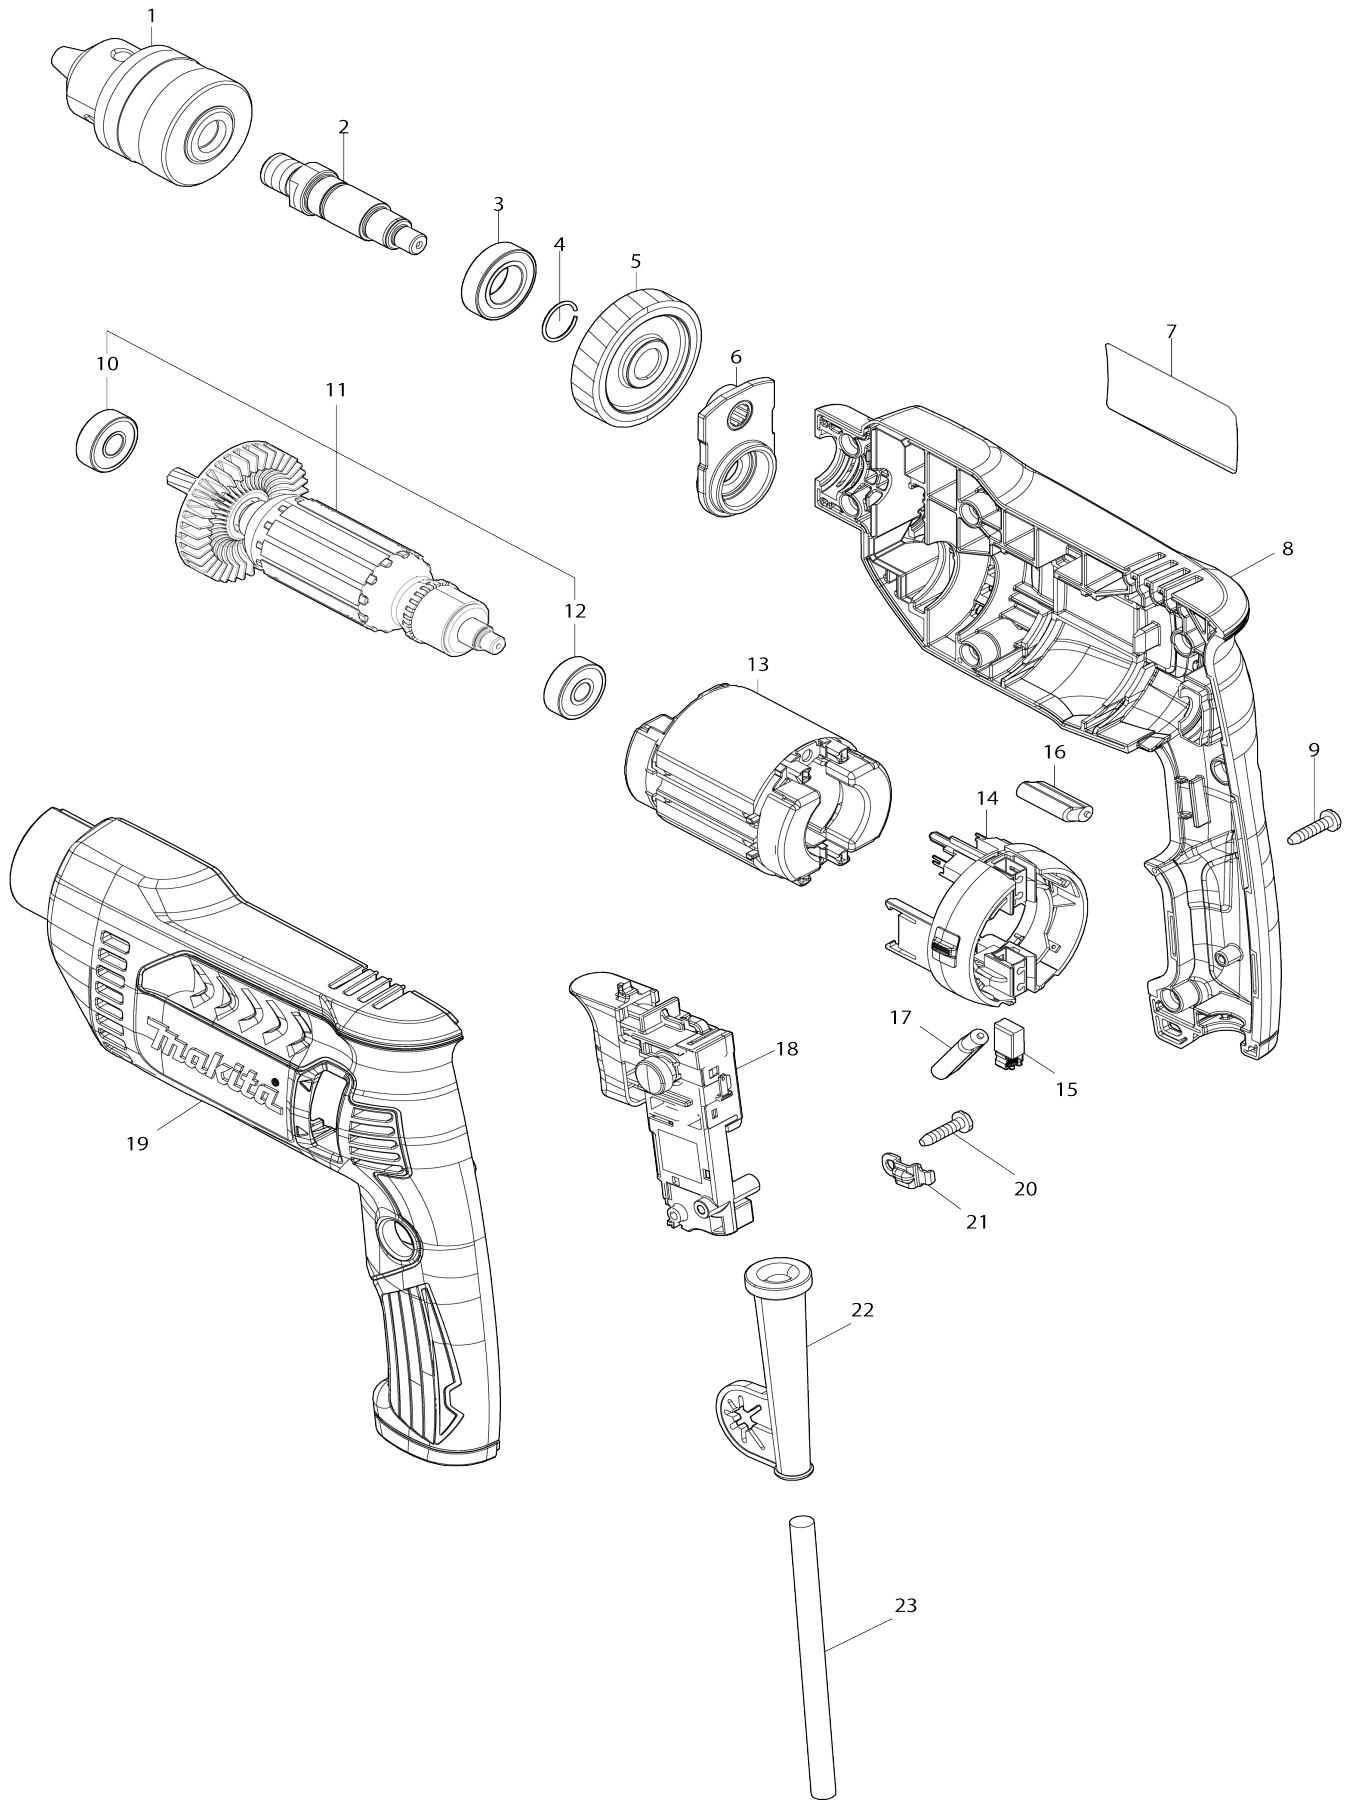

Model No.DP4020 13MM DRILL

# Model No.DP4020 13MM DRILL

Obj. č.	Obj. č.	Popis	Možn ost zá měny	Množ ství	Nový/ Starý	Poznámka 1	Poznámka 2
001	763266-0	DRILL CHUCK S13		1			
002	327D32-9	SPINDLE		1		v	
003	210153-9	BALL BEARING 6902ZZ		1		lo	
004	233925-5	kroužek		1		krou	
005	227B42-3	HELICAL GEAR 45		1		ozuben	
006	141V10-1	BEARING BRACKET COMPLETE		1		p	
007	8147B3-2	DP4020 NAME PLATE		1			
008	1830U0-3	HOUSING SET		1		obal stroje	
008		INC. 19					
009	266326-2	šroub 4x18=new265995-6		7			
010	210029-0	BALL BEARING 608ZZ		1			
011	511B13-3	ARMATURE ASSEMBLY 220-240V		1		rotor	
C10	241881-5	kryt větráku = old 175038		1		kryt v	
011		INC. 10,12					
012	210030-5	ložisko MT811		1			
013	634859-9	FIELD 220-240V		1		stator	
014	632S42-6	BRUSH HOLDER UNIT		1		dr	
015	1914L5-0	CARBON BRUSH SET		1		uhl	
016	632V45-8	CHOKE COIL UNIT		1		tlumivka	
017	632V46-6	CHOKE COIL UNIT		1		tlumivka	
018	650054-3	SWITCH TG853TB-6		1		vyp	
019	1830U0-3	HOUSING SET		1		obal stroje	
019		INC. 8					
020	266326-2	šroub 4x18=new265995-6		1			
021	687681-3	držák		1		dr	
022	682582-0	CORD GUARD		1			
023	665383-1	POWER SUPPLY CORD 1.0-2-2.0		1		kabel 1.0-2-2.0 HP16 30/1631K=695556-2	
A01	763453-1	CHUCK KEY S13		1			
F01	1914C4-9	SIDE HANDLE SET		1		bo	