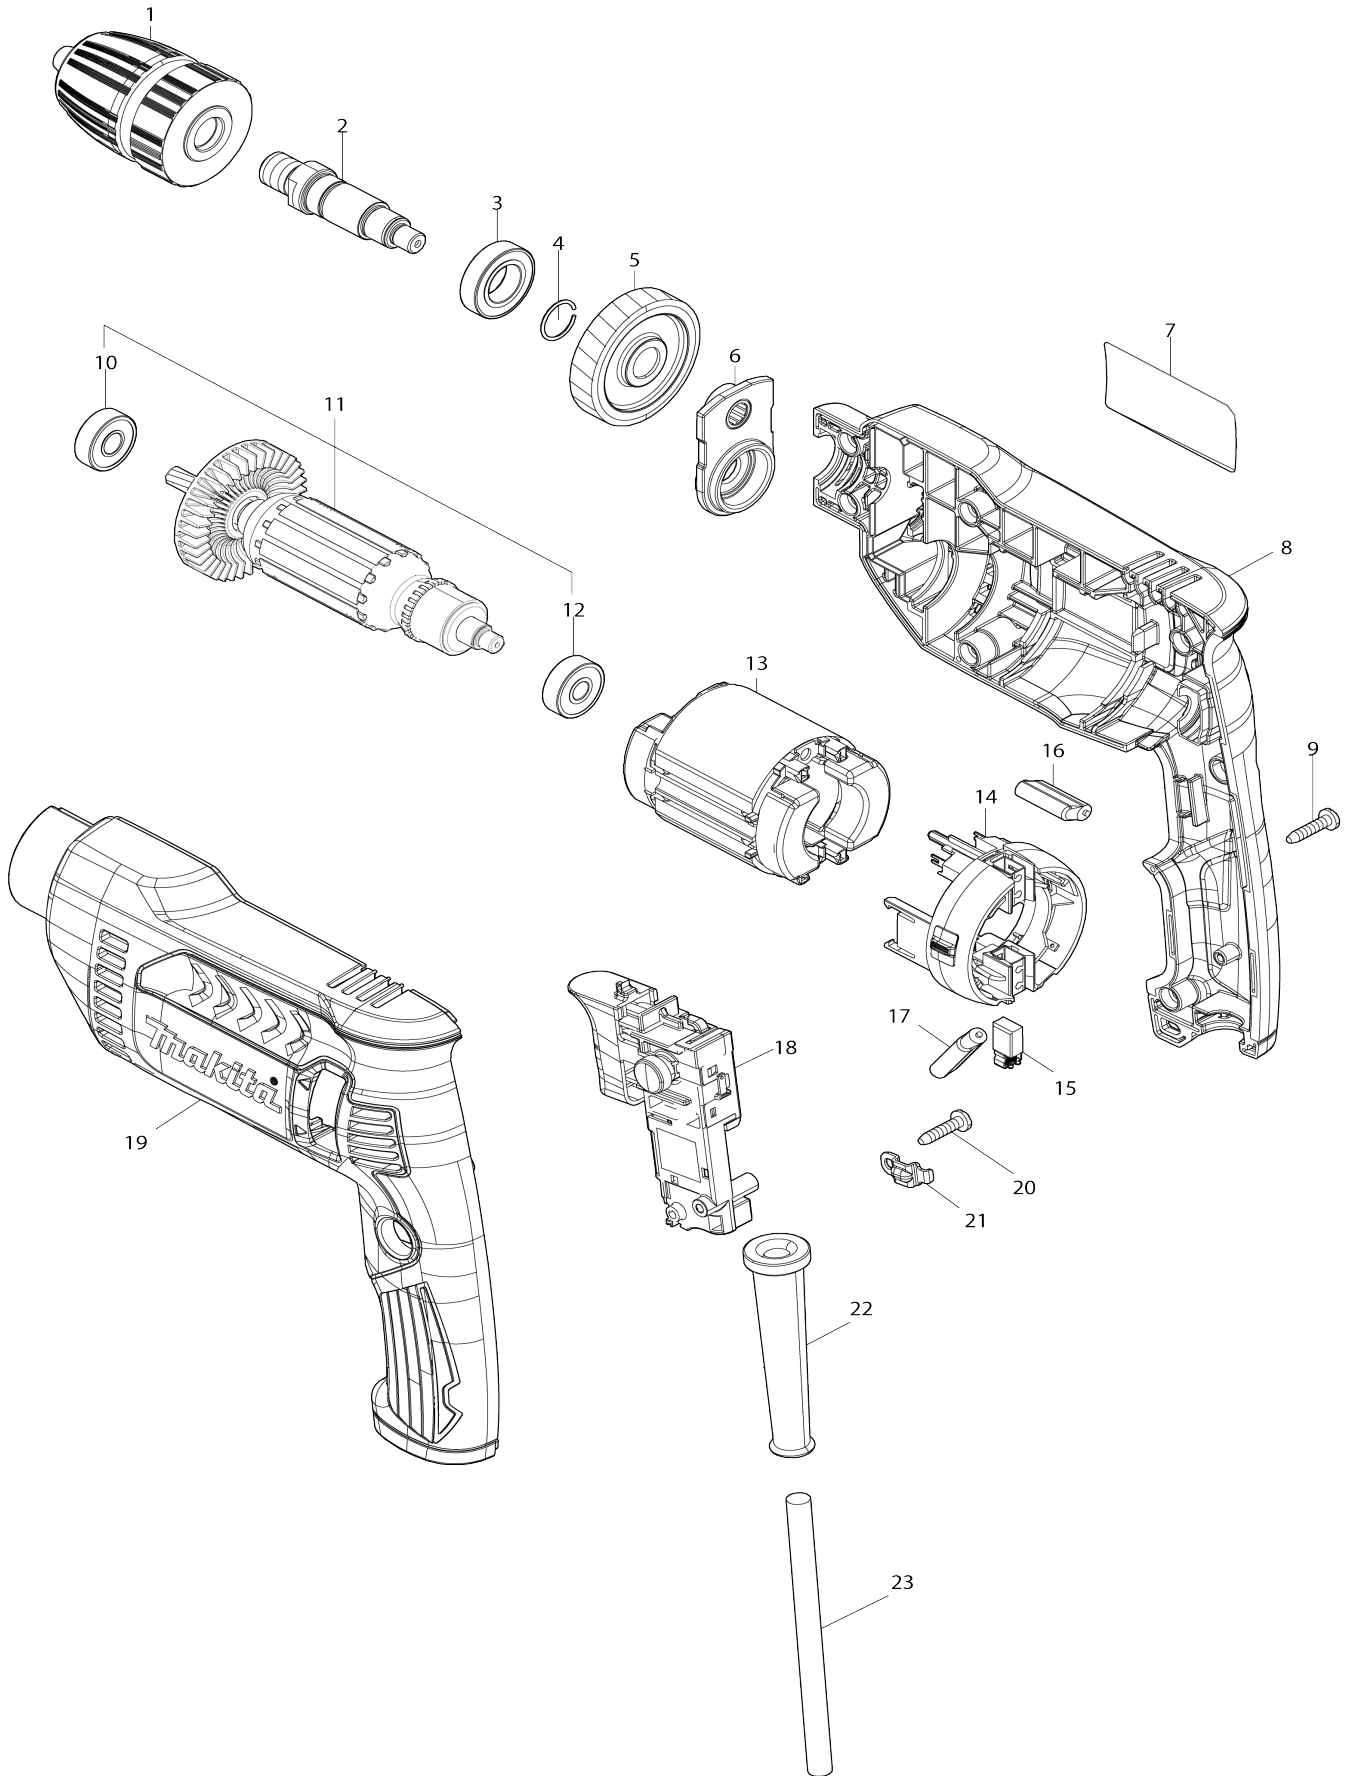

Model No.DP4021 13MM DRILL

Model No.DP4021 13MM DRILL

Obj. č.	Obj. č.	Popis	Možn ost zá měny	Množ ství	Nový/ Starý	Poznámka 1	Poznámka 2
001	763267-8	KEYLESS DRILL CHUCK 13		1			
002	327D32-9	SPINDLE		1		v	
003	210153-9	BALL BEARING 6902ZZ		1		lo	
004	233925-5	kroužek		1		krou	
005	227B42-3	HELICAL GEAR 45		1		ozuben	
006	141V10-1	BEARING BRACKET COMPLETE		1		p	
007	8147D0-2	DP4021 NAME PLATE		1			
008	1830U0-3	HOUSING SET		1		obal stroje	
008		INC. 19					
009	266326-2	šroub 4x18=new265995-6		7			
010	210029-0	BALL BEARING 608ZZ		1			
011	511B13-3	ARMATURE ASSEMBLY 220-240V		1		rotor	
C10	241881-5	kryt větráku = old 175038		1		kryt v	
011		INC. 10,12					
012	210030-5	ložisko MT811		1			
013	634859-9	FIELD 220-240V		1		stator	
014	632S42-6	BRUSH HOLDER UNIT		1		dr	
015	1914L5-0	CARBON BRUSH SET		1		uhl	
016	632V45-8	CHOKE COIL UNIT		1		tlumivka	
017	632V46-6	CHOKE COIL UNIT		1		tlumivka	
018	650054-3	SWITCH TG853TB-6		1		vyp	
019	1830U0-3	HOUSING SET		1		obal stroje	
019		INC. 8					
020	266326-2	šroub 4x18=new265995-6		1			
021	687681-3	držák		1		dr	
022	682569-2	průchodka MT952		1			
023	665383-1	POWER SUPPLY CORD 1.0-2-2.0		1		kabel 1.0-2-2.0 HP16 30/1631K=695556-2	
F01	1914C4-9	SIDE HANDLE SET		1		bo	

Prosím uveďte objednáací číslo dílu v objednávce

Datum tisku 08. 11. 2024