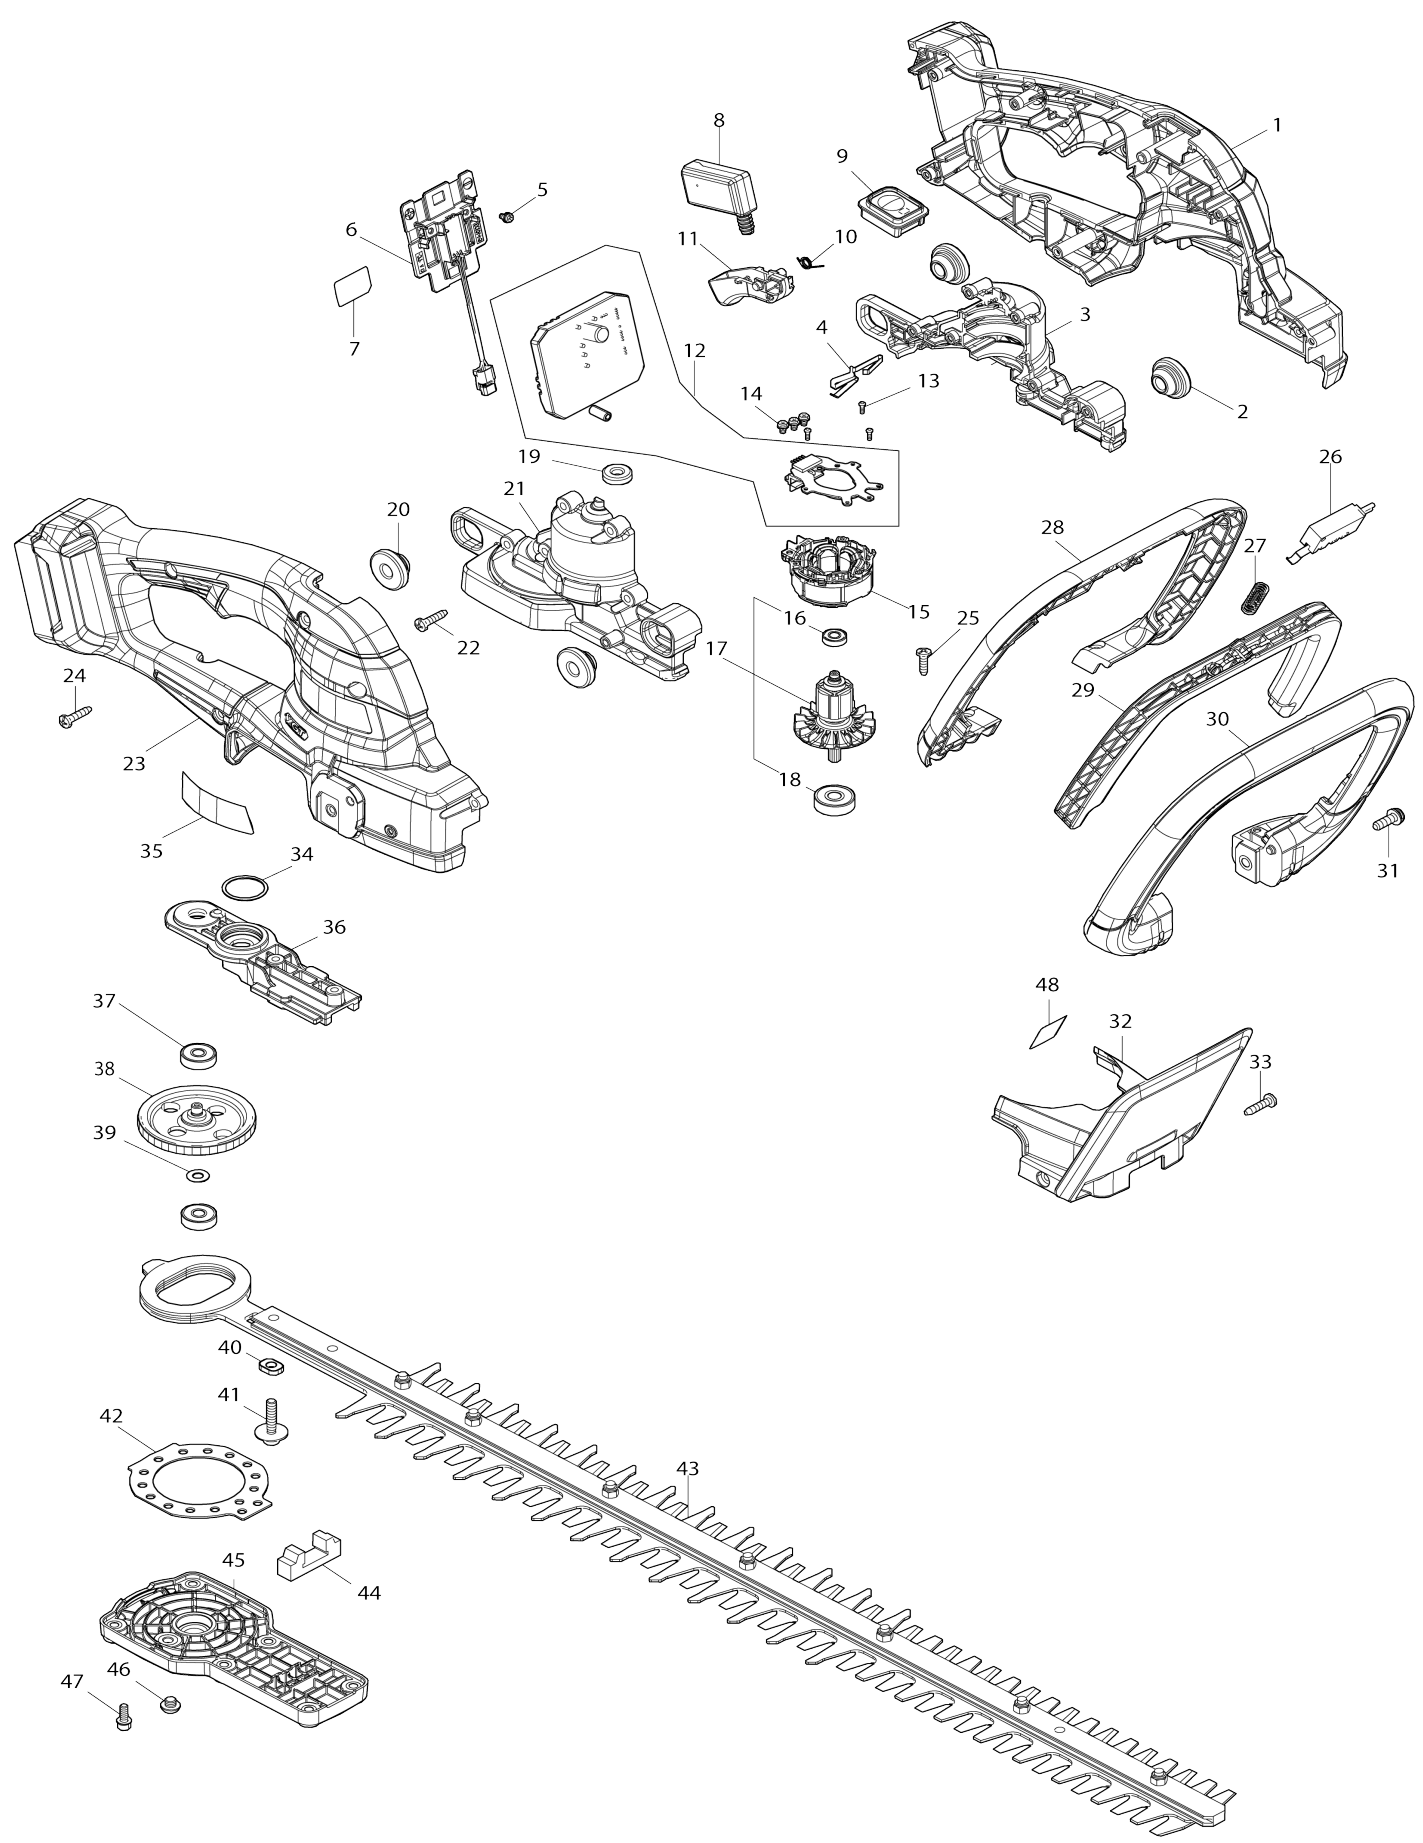

Model No.UH021G 600MM CORDLESS HEDGE TRIMMER

Model No.UH021G 600MM CORDLESS HEDGE TRIMMER

Obj. č.	Obj. č.	Popis	Možn ost zá měny	Množ ství	Nový/ Starý	Poznámka 1	Poznámka 2
001	1830R7-8	HANDLE SET		1		obal rukojeti	
C10	263005-3	vymezovací čep 6		2			
001		INC. 23					
002	424394-3	RUBBER RING 8		2			
003	1830S8-3	MOTOR HOUSING SET		1		obal motoru	
003		INC. 21					
004	654909-4	EARTH PLATE		1		zemn	
005	652031-1	PAN HEAD SCREW M3X6		2			
006	632V23-8	TERMINAL UNIT		1		koncov	
007	8146T8-2	UH021G SERIAL NO. LABEL		1			
008	632V58-9	SWITCH UNIT		1		vyp	
009	141V89-2	SWITCH CIRCUIT COMPLETE E		1		elektronika vyp	
010	232770-5	TORSION SPRING 6		1		pru	
011	413J41-1	SWITCH LEVER RE		1		p	
012	620N59-1	CONTROLLER		1		elektronika	
013	266490-9	TAPPING SCREW PT 2X6		3			
014	652069-6	FLAT HEAD SCREW M3X6		3			
015	629C08-9	STATOR		1		stator	
016	211157-4	BALL BEARING 695ZZ		1		lo	
017	519764-0	ROTOR ASSY		1		rotor	
017		INC. 16,18					
018	210023-2	kuličkové ložisko 627 DDW		1			
019	424195-9	RUBBER RING 6		1			
020	424394-3	RUBBER RING 8		2			
021	1830S8-3	MOTOR HOUSING SET		1		obal motoru	
021		INC. 3					
022	266326-2	šroub 4x18=new265995-6		6			
023	1830R7-8	HANDLE SET		1		obal rukojeti	
C10	263005-3	vymezovací čep 6		2			
023		INC. 1					
024	266326-2	šroub 4x18=new265995-6		7			
025	266326-2	šroub 4x18=new265995-6		6			
026	632V59-7	SWITCH UNIT		1		vyp	
027	231325-3	pružina 6 LS0714		1		pru	
028	413J39-8	FRONT HANDLE COVER E		1		p	
029	413J40-3	SWITCH LEVER FE		1		p	
030	413J38-0	FRONT HANDLE E		1		zadn	
031	911223-4	šroub M5x16		2			
032	141V87-6	PROTECTOR COMPLETE		1		kryt komplet	
033	266326-2	šroub 4x18=new265995-6		2			
034	213961-7	O RING 22		1			
035	8146T7-4	UH021G NAME PLATE		1			
036	137196-5	BEARING HOUSING ASSY		1		pouzdro lo	
C10	263002-9	vymezovací čep 4		1			
037	211016-2	kuličkové ložisko 626LLB		2		kuli	
038	141K44-8	GEAR COMPLETE		1		p	
039	253715-0	podložka 6		1		podlo	
040	313436-7	SPACER		2		vymezova	