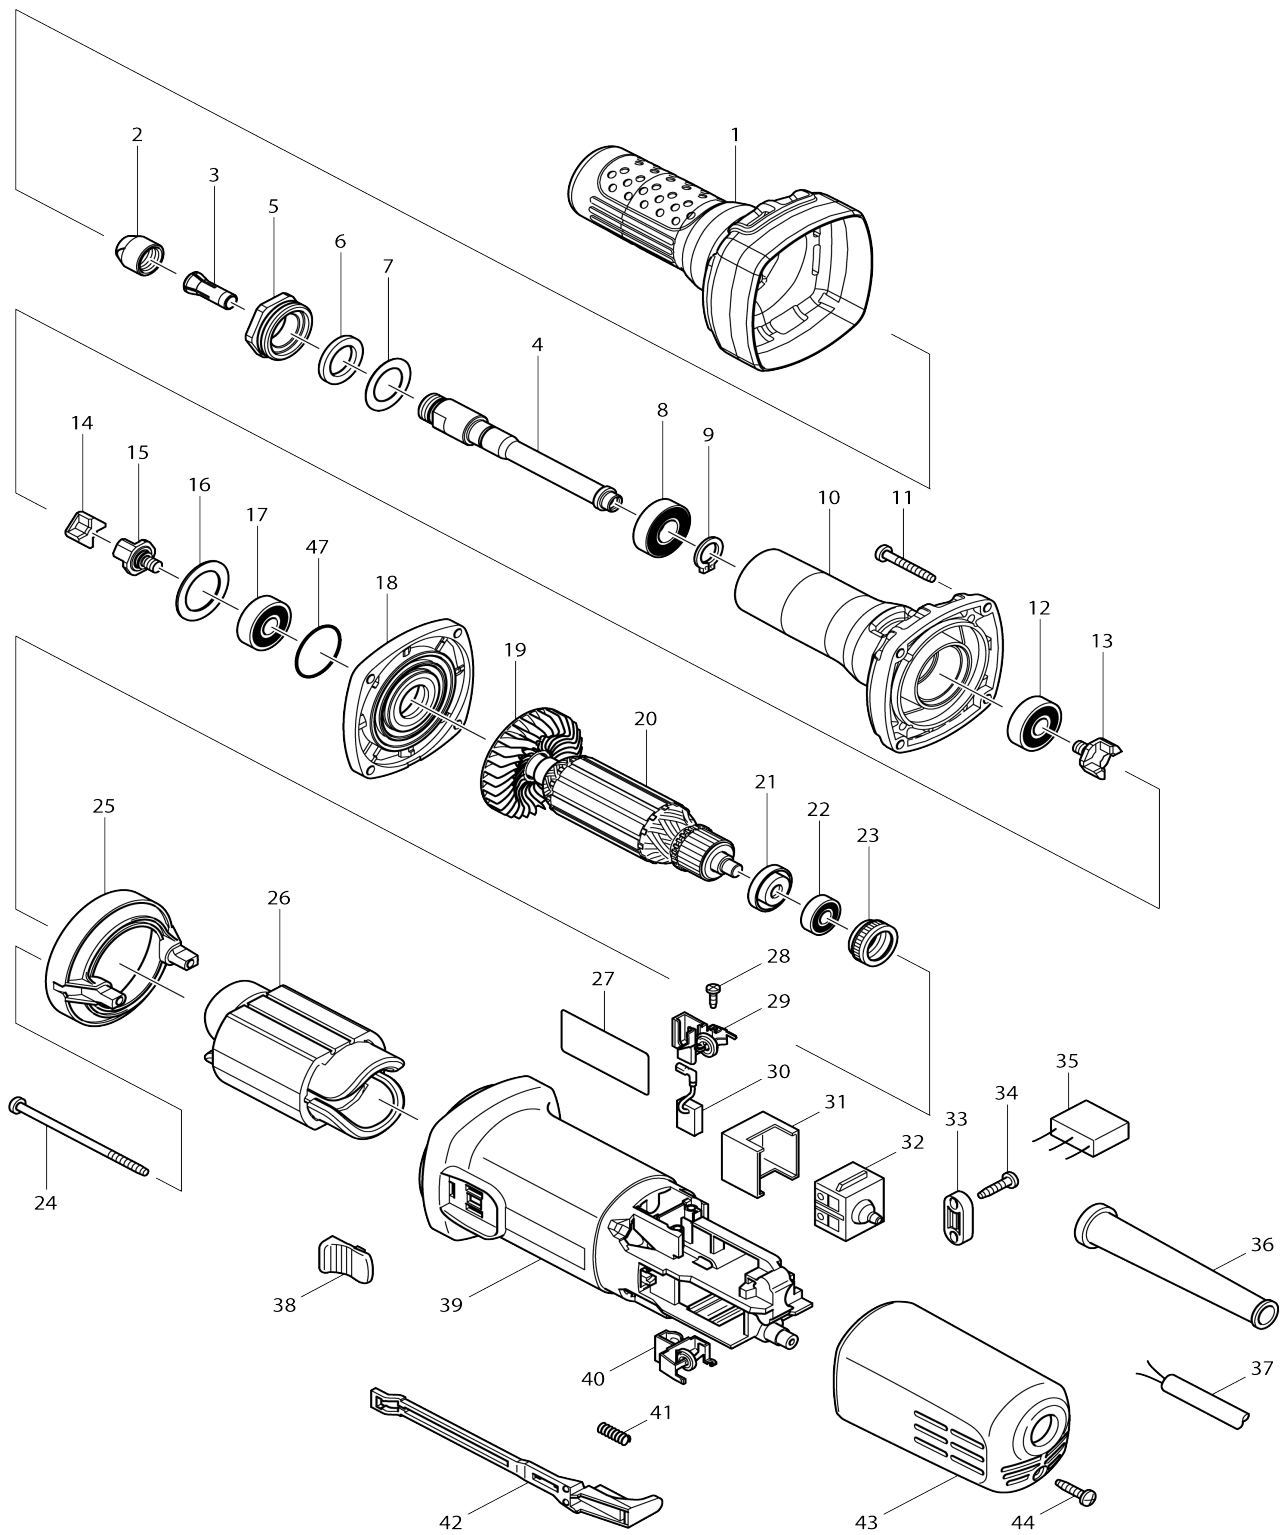

# Model No.GD0601 PŘÍMÁ BRUSKA

040	643760-7	držák uhlíků=old643762-3		1		dr	
041	233121-5	pružina táhla vypínače 9554NB		1		pru	
042	418728-0	táhlo vypínače 9557NB/9558NB		1		t	
043	418726-4	spodní kryt 9554-58NB		1	*	spodn	
043-1	413A32-8	REAR COVER	<	1		spodn	
044	266326-2	šroub 4x18=new265995-6		1			
047	213445-5	o-kroužek 26		1			
A01	781039-9	WRENCH 13		2			