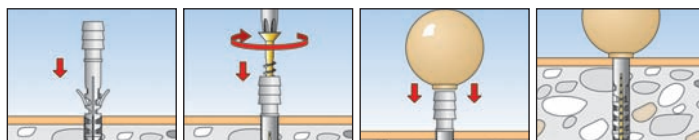

Zarážeč dveří TS

PŘEHLED

TS zarážeč dveří

Vhodný pro:

- beton
- přírodní kámen s hutnou strukturou
- plné cihly
- plné vápenopískové cihly
- plné tvárnice z pórobetonu
- pórobeton
- plné sádrové panely
- svisle děrované cihly
- vápenopískové děrované cihly
- duté tvárnice z pórobetonu

POPIS

- Zarážeč dveří pro podlahy a stěny, s neviditelným upevněním.

Výhody/přínosy

- Zarážeč dveří ve tvaru koule v pěti barevných provedeních.
- Pohledově příjemné neviditelné upevnění.
- Jednoduchá a rychlá montáž.

MONTÁŽ

TECHNICKÉ ÚDAJE

TS zarážeč dveří

typ	katalogové číslo	ID	barva	Ø vrtáku	minimální hloubka vyvrtané díry	počet kusů v balení
				d ₀ [mm]	t [mm]	
TS 8 G	60535	6	šedá/stříbrná	8	50	10
TS 8 W	60536	3	bílá	8	50	10
TS 8 S	60539	4	černá	8	50	10
TS 8 BR	60540	0	hnědá	8	50	10
TS 8 BG	60551	6	běžová	8	50	10